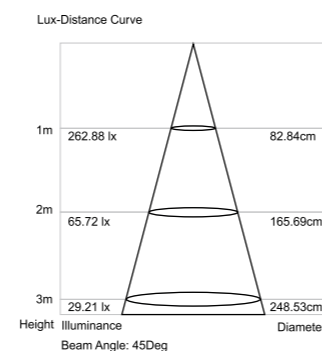

Articolo	Colore
603-003	○ Bianco 5000 °K
603-004	○ Bianco caldo 3000 °K

Alimentatori compatibili a pagina 7

Tipo led	CREE XRC
Quantità led	3
Angolo riflessione	45°
Flusso luminoso (lm)	180
Alimentazione	230V
Watt	3*1W
Temperatura di funzionamento	-20°C ~ 60°C
Umidità di funzionamento	0% ~ 95%
Classe di sicurezza	I
Livello di protezione	IP44
Materiale	Alluminio
Alimentatore	Incluso

3W = 5W