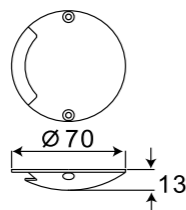

Articolo	Colore
600-419	○ Bianco 5000 °K
600-420	● Blu

Alimentatori compatibili a pagina 7