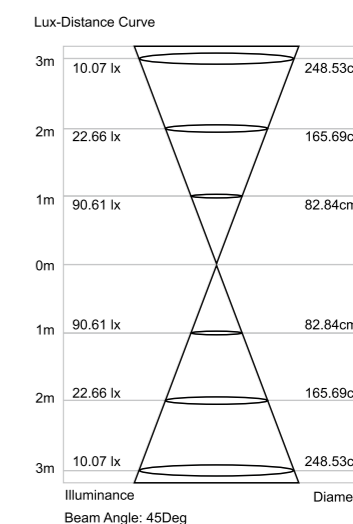

6W = 35W

Articolo	Colore
603-001	○ Bianco 5000 °K
603-002	○ Bianco caldo 3000 °K

Ø 25mm

Dimensioni foro per incasso

1W = 5W

Equivalenza illuminazione LED - lampada alogena

Tipo led	CREE XRC
Quantità led	1
Angolo riflessione	60°
Flusso luminoso (lm)	60
Alimentazione	12V
Watt	3W
Temperatura di funzionamento	-20°C ~ 60°C
Umidità di funzionamento	0% ~ 95%
Classe di sicurezza	III
Livello di protezione	IP20
Materiale	Alluminio
Alimentatore	Escluso