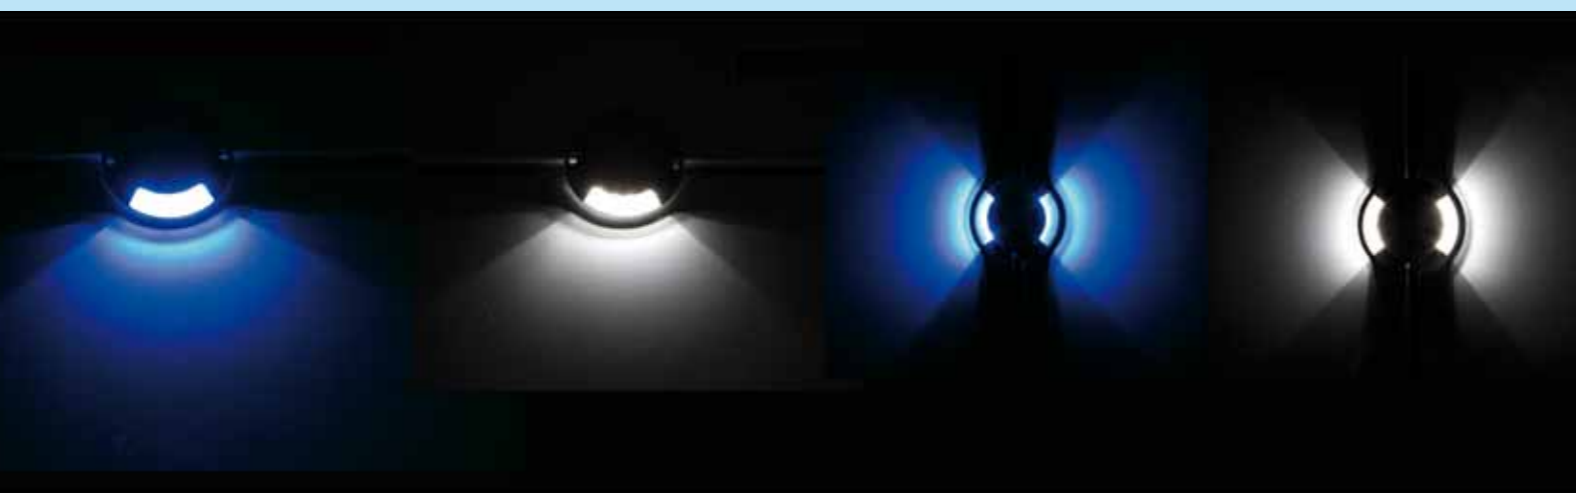

Articolo	Colore
600-419	○ Bianco 5000 °K
600-420	● Blu

Alimentatori compatibili a pagina 7

Tipo led	5 mm
Quantità led	4
Angolo riflessione	-
Flusso luminoso (lm)	16
Alimentazione	12V
Watt	0.4W
Temperatura di funzionamento	-20°C ~ 60°C
Umidità di funzionamento	0% ~ 95%
Classe di sicurezza	III
Livello di protezione	IP67
Materiale	Alluminio
Alimentatore	Escluso
Uso	Esterno

Articolo	Colore
600-421	○ Bianco 5000 °K
600-422	● Blu

Alimentatori compatibili a pagina 7

Tipo led	5 mm
Quantità led	8
Angolo riflessione	-
Flusso luminoso (lm)	32
Alimentazione	12V
Watt	0.8W
Temperatura di funzionamento	-20°C ~ 60°C
Umidità di funzionamento	0% ~ 95%
Classe di sicurezza	III
Livello di protezione	IP67
Materiale	Alluminio
Alimentatore	Escluso
Uso	Esterno

Input	250V
Output	350mA
Potenza in uscita	11W
Livello di protezione	IP20

Input	250V
Output	12V
Potenza in uscita	10W
Livello di protezione	IP20

Input	250V
Output	350mA
Potenza in uscita	11W
Livello di protezione	IP65

24V / AC-20VA
IP64

Articolo: 615-201

24V / AC-10VA
IP64

Articolo: 610-010

IP67