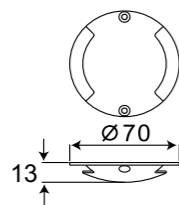

Tipo led	5 mm
Quantità led	4
Angolo riflessione	-
Flusso luminoso (lm)	16
Alimentazione	12V
Watt	0.4W
Temperatura di funzionamento	-20°C ~ 60°C
Umidità di funzionamento	0% ~ 95%
Classe di sicurezza	III
Livello di protezione	IP67
Materiale	Alluminio
Alimentatore	Escluso
Uso	Esterno

Articolo	Colore
600-421	○ Bianco 5000 °K
600-422	● Blu

Alimentatori compatibili a pagina 7

Tipo led	5 mm
Quantità led	8
Angolo riflessione	-
Flusso luminoso (lm)	32
Alimentazione	12V
Watt	0.8W
Temperatura di funzionamento	-20°C ~ 60°C
Umidità di funzionamento	0% ~ 95%
Classe di sicurezza	III
Livello di protezione	IP67
Materiale	Alluminio
Alimentatore	Escluso
Uso	Esterno