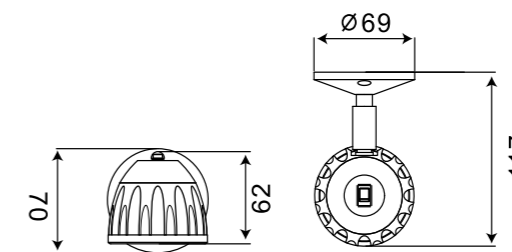

Tipo led	CREE XRC
Quantità led	1
Angolo riflessione	60°
Flusso luminoso (lm)	60
Alimentazione	12V
Watt	3W
Temperatura di funzionamento	-20°C ~ 60°C
Umidità di funzionamento	0% ~ 95%
Classe di sicurezza	III
Livello di protezione	IP20
Materiale	Alluminio
Alimentatore	Escluso

3W = 5W