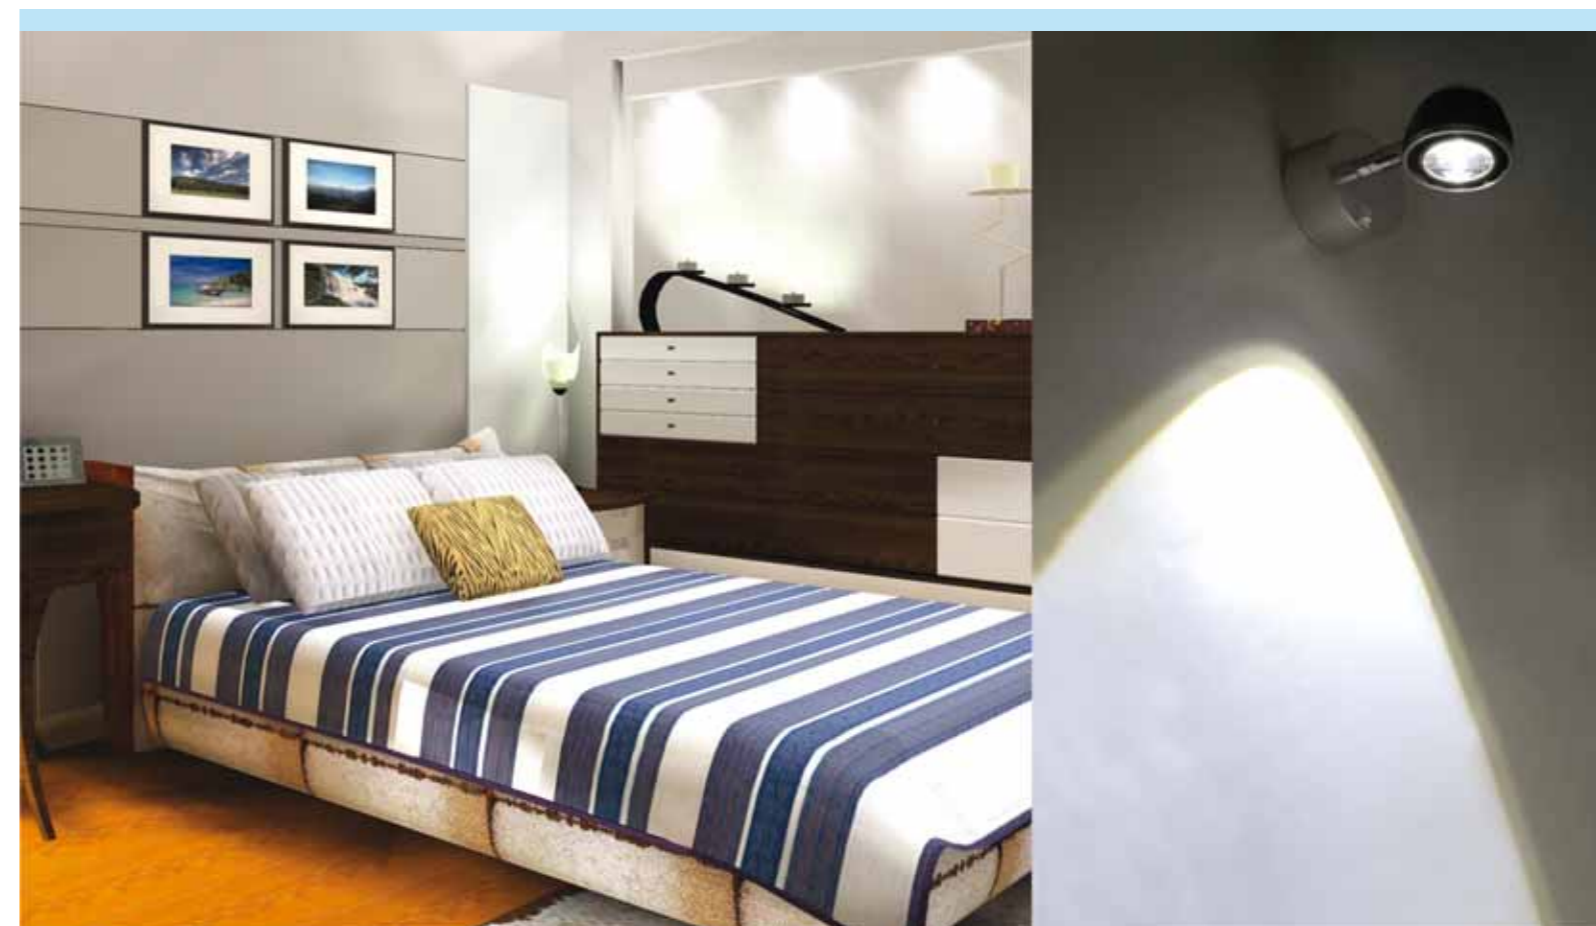

Articolo	Colore
603-003	○ Bianco 5000 °K
603-004	○ Bianco caldo 3000 °K

Alimentatori compatibili a pagina 7

Tipo led	CREE XRC
Quantità led	3
Angolo riflessione	45°
Flusso luminoso (lm)	180
Alimentazione	230V
Watt	3*1W
Temperatura di funzionamento	-20°C ~ 60°C
Umidità di funzionamento	0% ~ 95%
Classe di sicurezza	I
Livello di protezione	IP44
Materiale	Alluminio
Alimentatore	Incluso

3W = 5W