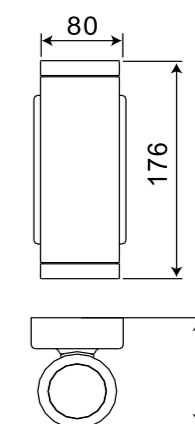

6W = 35W

Articolo	Colore
603-001	○ Bianco 5000 °K
603-002	○ Bianco caldo 3000 °K

Ø 25mm

Dimensioni foro per incasso

1W = 5W

Equivalenza illuminazione LED - lampada alogena

Tipo led	CREE XRC
Quantità led	1
Angolo riflessione	60°
Flusso luminoso (lm)	60
Alimentazione	12V
Watt	3W
Temperatura di funzionamento	-20°C ~ 60°C
Umidità di funzionamento	0% ~ 95%
Classe di sicurezza	III
Livello di protezione	IP20
Materiale	Alluminio
Alimentatore	Escluso