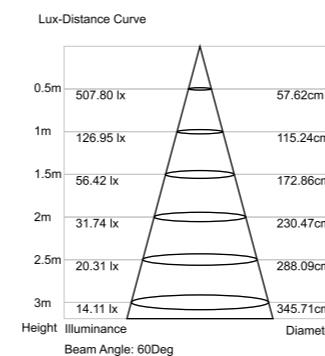

Tipo led	CREE XRC
Quantità led	1
Angolo riflessione	60°
Flusso luminoso (lm)	60
Alimentazione	12V
Watt	3W
Temperatura di funzionamento	-20°C ~ 60°C
Umidità di funzionamento	0% ~ 95%
Classe di sicurezza	III
Livello di protezione	IP20
Materiale	Alluminio
Alimentatore	Escluso

3W = 5W