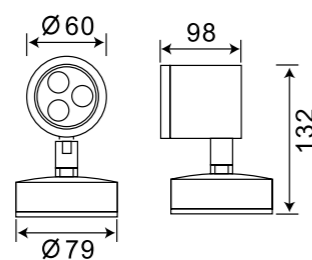

Articolo	Colore
603-003	○ Bianco 5000 °K
603-004	○ Bianco caldo 3000 °K

Alimentatori compatibili a pagina 7

Tipo led	CREE XRC
Quantità led	3
Angolo riflessione	45°
Flusso luminoso (lm)	180
Alimentazione	230V
Watt	3*1W
Temperatura di funzionamento	-20°C ~ 60°C
Umidità di funzionamento	0% ~ 95%
Classe di sicurezza	I
Livello di protezione	IP44
Materiale	Alluminio
Alimentatore	Incluso

3W = 5W