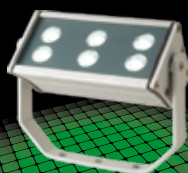

FARI DA GIARDINO

LED

Fari giardino LED

Illuminazione di piante, muretti, vialetti e marciapiedi.

Tipo led	CREE XRE
Quantità led	6
Angolo riflessione	45° simmetrico
Flusso luminoso (lm)	720
Alimentazione	230V
Watt	12W
Temperatura di funzionamento	-20°C ~ 60°C
Umidità di funzionamento	0% ~ 95%
Classe di sicurezza	I
Livello di protezione	IP65
Materiale	Alluminio
Alimentatore	Incluso

Articolo	Colore
600-207	○ Bianco 5000 °K
600-208	○ Bianco caldo 3000 °K

12W = 65W

Light Distribution Curve[Unit: cd]

Lux-Distance Curve

Height	Illuminance	Diameter
1m	2925.75 lx	41.42cm
2m	731.44 lx	82.84cm
3m	325.08 lx	124.25cm
4m	182.86 lx	165.67cm
5m	117.03 lx	207.09cm
6m	81.27 lx	248.51cm
7m	59.71 lx	289.93cm
8m	45.71 lx	331.34cm
9m	36.12 lx	372.76cm
10m	29.26 lx	414.18cm
11m	24.18 lx	455.60cm
12m	20.32 lx	497.02cm

Beam Angle: 45Deg

Dimensioni foro per incasso

Sistema di orientamento corpo faro

1W = 5W

Equivalenza illuminazione LED - lampada alogena

Tipo led	CREE MCE
Quantità led	1
Angolo riflessione	60°
Flusso luminoso (lm)	530
Alimentazione	230V
Watt	10W
Temperatura di funzionamento	-20°C ~ 60°C
Umidità di funzionamento	0% ~ 95%
Classe di sicurezza	I
Livello di protezione	IP65
Materiale	Alluminio
Alimentatore	Incluso