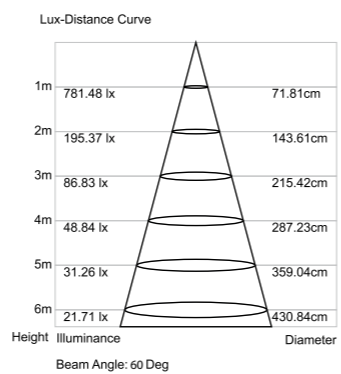

Articolo	Colore
600-207	○ Bianco 5000 °K
600-208	○ Bianco caldo 3000 °K

12W = 65W

Light Distribution Curve[Unit: cd]

Lux-Distance Curve

Height	Illuminance	Diameter
1m	2925.75 lx	41.42cm
2m	731.44 lx	82.84cm
3m	325.08 lx	124.25cm
4m	182.86 lx	165.67cm
5m	117.03 lx	207.09cm
6m	81.27 lx	248.51cm
7m	59.71 lx	289.93cm
8m	45.71 lx	331.34cm
9m	36.12 lx	372.76cm
10m	29.26 lx	414.18cm
11m	24.18 lx	455.60cm
12m	20.32 lx	497.02cm

Beam Angle: 45Deg

Dimensioni foro per incasso

Sistema di orientamento corpo faro

1W = 5W

Equivalenza illuminazione LED - lampada alogena

Tipo led	CREE MCE
Quantità led	1
Angolo riflessione	60°
Flusso luminoso (lm)	530
Alimentazione	230V
Watt	10W
Temperatura di funzionamento	-20°C ~ 60°C
Umidità di funzionamento	0% ~ 95%
Classe di sicurezza	I
Livello di protezione	IP65
Materiale	Alluminio
Alimentatore	Incluso

10W = 40W

Articolo	Colore
600-215	○ Bianco 5000 °K
600-216	○ Bianco caldo 3000 °K

Tipo led	CREE XRC
Quantità led	7
Angolo riflessione	60°
Flusso luminoso (lm)	420
Alimentazione	230V
Watt	7W
Temperatura di funzionamento	-20°C ~ 60°C
Umidità di funzionamento	0% ~ 95%
Classe di sicurezza	I
Livello di protezione	IP44
Materiale	Alluminio
Alimentatore	Incluso

7W = 35W

Articolo	Colore
600-217	○ Bianco 5000 °K
600-218	○ Bianco caldo 3000 °K

Tipo led	CREE XRE
Quantità led	1
Angolo riflessione	90°
Flusso luminoso (lm)	165
Alimentazione	230V
Watt	3W
Temperatura di funzionamento	-20°C ~ 60°C
Umidità di funzionamento	0% ~ 95%
Classe di sicurezza	I
Livello di protezione	IP44
Materiale	Alluminio
Alimentatore	Incluso