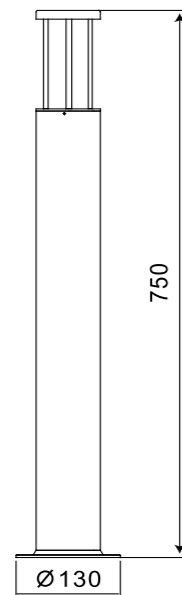

Articolo	Colore
600-207	○ Bianco 5000 °K
600-208	○ Bianco caldo 3000 °K

12W = 65W

Light Distribution Curve[Unit: cd]

Lux-Distance Curve

Height	Illuminance	Diameter
1m	2925.75 lx	41.42cm
2m	731.44 lx	82.84cm
3m	325.08 lx	124.25cm
4m	182.86 lx	165.67cm
5m	117.03 lx	207.09cm
6m	81.27 lx	248.51cm
7m	59.71 lx	289.93cm
8m	45.71 lx	331.34cm
9m	36.12 lx	372.76cm
10m	29.26 lx	414.18cm
11m	24.18 lx	455.60cm
12m	20.32 lx	497.02cm

Beam Angle: 45Deg

Dimensioni foro per incasso

Sistema di orientamento corpo faro

1W = 5W

Equivalenza illuminazione LED - lampada alogena

Tipo led	CREE MCE
Quantità led	1
Angolo riflessione	60°
Flusso luminoso (lm)	530
Alimentazione	230V
Watt	10W
Temperatura di funzionamento	-20°C ~ 60°C
Umidità di funzionamento	0% ~ 95%
Classe di sicurezza	I
Livello di protezione	IP65
Materiale	Alluminio
Alimentatore	Incluso

Articolo	Colore
600-209	○ Bianco 5000 °K

3W = 15W

Articolo	Colore
600-211	○ Bianco 5000 °K

Tipo led	CREE XRE
Quantità led	1
Angolo riflessione	90°
Flusso luminoso (lm)	165
Alimentazione	230V
Watt	3W
Temperatura di funzionamento	-20°C ~ 60°C
Umidità di funzionamento	0% ~ 95%
Classe di sicurezza	I
Livello di protezione	IP44
Materiale	Alluminio
Alimentatore	Incluso

3W = 15W

Tipo led	CREE XRC
Quantità led	3
Angolo riflessione	30°
Flusso luminoso (lm)	180
Alimentazione	12V / DC
Watt	3W
Temperatura di funzionamento	-20°C ~ 60°C
Umidità di funzionamento	0% ~ 95%
Classe di sicurezza	III
Livello di protezione	IP67
Materiale	Acciaio+Alu
Alimentatore	Escluso