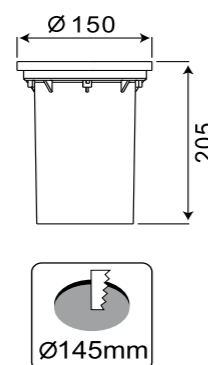

Articolo: 615-201

24V / AC-10VA

IP64