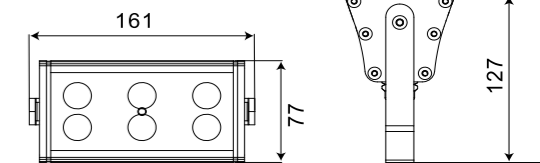

Articolo	Colore
600-207	○ Bianco 5000 °K
600-208	○ Bianco caldo 3000 °K

12W = 65W

Light Distribution Curve[Unit: cd]

Lux-Distance Curve

Height	Illuminance	Diameter
1m	2925.75 lx	41.42cm
2m	731.44 lx	82.84cm
3m	325.08 lx	124.25cm
4m	182.86 lx	165.67cm
5m	117.03 lx	207.09cm
6m	81.27 lx	248.51cm
7m	59.71 lx	289.93cm
8m	45.71 lx	331.34cm
9m	36.12 lx	372.76cm
10m	29.26 lx	414.18cm
11m	24.18 lx	455.60cm
12m	20.32 lx	497.02cm

Beam Angle: 45Deg

Dimensioni foro per incasso

Sistema di orientamento corpo faro

1W = 5W

Equivalenza illuminazione LED - lampada alogena

Tipo led	CREE MCE
Quantità led	1
Angolo riflessione	60°
Flusso luminoso (lm)	530
Alimentazione	230V
Watt	10W
Temperatura di funzionamento	-20°C ~ 60°C
Umidità di funzionamento	0% ~ 95%
Classe di sicurezza	I
Livello di protezione	IP65
Materiale	Alluminio
Alimentatore	Incluso