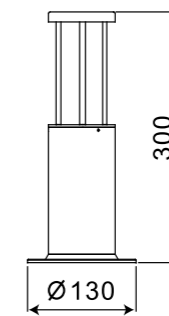

Tipo led	CREE XRE
Quantità led	1
Angolo riflessione	90°
Flusso luminoso (lm)	165
Alimentazione	230V
Watt	3W
Temperatura di funzionamento	-20°C ~ 60°C
Umidità di funzionamento	0% ~ 95%
Classe di sicurezza	I
Livello di protezione	IP44
Materiale	Alluminio
Alimentatore	Incluso

Articolo	Colore
600-209	○ Bianco 5000 °K

3W = 15W