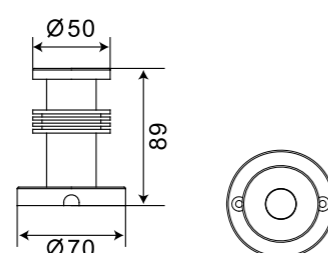

Articolo	Colore
600-213	○ Bianco 5000 °K

Tipo led	CREE XRC
Quantità led	1
Angolo riflessione	90°
Flusso luminoso (lm)	60
Alimentazione	230V
Watt	1W
Temperatura di funzionamento	-20°C ~ 60°C
Umidità di funzionamento	0% ~ 95%
Classe di sicurezza	II
Livello di protezione	IP68
Materiale	Alluminio
Alimentatore	Incluso

1W = 5W