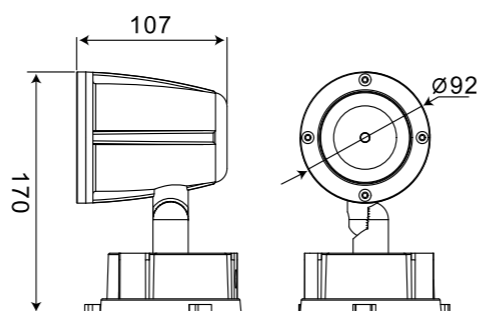

Articolo	Colore
600-207	○ Bianco 5000 °K
600-208	○ Bianco caldo 3000 °K

12W = 65W

Light Distribution Curve[Unit: cd]

Lux-Distance Curve

Height	Illuminance	Diameter
1m	2925.75 lx	41.42cm
2m	731.44 lx	82.84cm
3m	325.08 lx	124.25cm
4m	182.86 lx	165.67cm
5m	117.03 lx	207.09cm
6m	81.27 lx	248.51cm
7m	59.71 lx	289.93cm
8m	45.71 lx	331.34cm
9m	36.12 lx	372.76cm
10m	29.26 lx	414.18cm
11m	24.18 lx	455.60cm
12m	20.32 lx	497.02cm

Beam Angle: 45Deg

Dimensioni foro per incasso

Sistema di orientamento corpo faro

1W = 5W

Equivalenza illuminazione LED - lampada alogena

Tipo led	CREE MCE
Quantità led	1
Angolo riflessione	60°
Flusso luminoso (lm)	530
Alimentazione	230V
Watt	10W
Temperatura di funzionamento	-20°C ~ 60°C
Umidità di funzionamento	0% ~ 95%
Classe di sicurezza	I
Livello di protezione	IP65
Materiale	Alluminio
Alimentatore	Incluso

10W = 40W

Articolo	Colore
600-215	○ Bianco 5000 °K
600-216	○ Bianco caldo 3000 °K

Tipo led	CREE XRC
Quantità led	7
Angolo riflessione	60°
Flusso luminoso (lm)	420
Alimentazione	230V
Watt	7W
Temperatura di funzionamento	-20°C ~ 60°C
Umidità di funzionamento	0% ~ 95%
Classe di sicurezza	I
Livello di protezione	IP44
Materiale	Alluminio
Alimentatore	Incluso