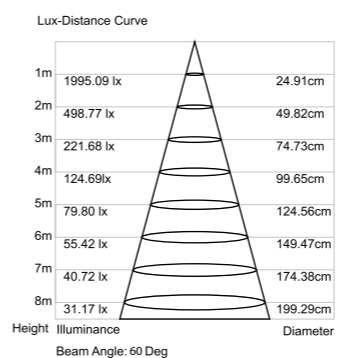

Articolo	Colore
600-207	○ Bianco 5000 °K
600-208	○ Bianco caldo 3000 °K

12W = 65W

Light Distribution Curve[Unit: cd]

Lux-Distance Curve

Height	Illuminance	Diameter
1m	2925.75 lx	41.42cm
2m	731.44 lx	82.84cm
3m	325.08 lx	124.25cm
4m	182.86 lx	165.67cm
5m	117.03 lx	207.09cm
6m	81.27 lx	248.51cm
7m	59.71 lx	289.93cm
8m	45.71 lx	331.34cm
9m	36.12 lx	372.76cm
10m	29.26 lx	414.18cm
11m	24.18 lx	455.60cm
12m	20.32 lx	497.02cm

Beam Angle: 45Deg

Dimensioni foro per incasso

Sistema di orientamento corpo faro

1W = 5W

Equivalenza illuminazione LED - lampada alogena

Tipo led	CREE MCE
Quantità led	1
Angolo riflessione	60°
Flusso luminoso (lm)	530
Alimentazione	230V
Watt	10W
Temperatura di funzionamento	-20°C ~ 60°C
Umidità di funzionamento	0% ~ 95%
Classe di sicurezza	I
Livello di protezione	IP65
Materiale	Alluminio
Alimentatore	Incluso

10W = 40W

Articolo	Colore
600-215	○ Bianco 5000 °K
600-216	○ Bianco caldo 3000 °K

Tipo led	CREE XRC
Quantità led	7
Angolo riflessione	60°
Flusso luminoso (lm)	420
Alimentazione	230V
Watt	7W
Temperatura di funzionamento	-20°C ~ 60°C
Umidità di funzionamento	0% ~ 95%
Classe di sicurezza	I
Livello di protezione	IP44
Materiale	Alluminio
Alimentatore	Incluso

7W = 35W

Articolo	Colore
600-217	○ Bianco 5000 °K
600-218	○ Bianco caldo 3000 °K

Tipo led	CREE XRE
Quantità led	1
Angolo riflessione	90°
Flusso luminoso (lm)	165
Alimentazione	230V
Watt	3W
Temperatura di funzionamento	-20°C ~ 60°C
Umidità di funzionamento	0% ~ 95%
Classe di sicurezza	I
Livello di protezione	IP44
Materiale	Alluminio
Alimentatore	Incluso