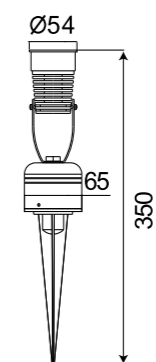

Articolo	Colore
600-207	○ Bianco 5000 °K
600-208	○ Bianco caldo 3000 °K

12W = 65W

Light Distribution Curve[Unit: cd]

Lux-Distance Curve

Height	Illuminance	Diameter
1m	2925.75 lx	41.42cm
2m	731.44 lx	82.84cm
3m	325.08 lx	124.25cm
4m	182.86 lx	165.67cm
5m	117.03 lx	207.09cm
6m	81.27 lx	248.51cm
7m	59.71 lx	289.93cm
8m	45.71 lx	331.34cm
9m	36.12 lx	372.76cm
10m	29.26 lx	414.18cm
11m	24.18 lx	455.60cm
12m	20.32 lx	497.02cm

Beam Angle: 45Deg

Dimensioni foro per incasso

Sistema di orientamento corpo faro

1W = 5W

Equivalenza illuminazione LED - lampada alogena

Tipo led	CREE MCE
Quantità led	1
Angolo riflessione	60°
Flusso luminoso (lm)	530
Alimentazione	230V
Watt	10W
Temperatura di funzionamento	-20°C ~ 60°C
Umidità di funzionamento	0% ~ 95%
Classe di sicurezza	I
Livello di protezione	IP65
Materiale	Alluminio
Alimentatore	Incluso

10W = 40W

Articolo	Colore
600-215	○ Bianco 5000 °K
600-216	○ Bianco caldo 3000 °K

Tipo led	CREE XRC
Quantità led	7
Angolo riflessione	60°
Flusso luminoso (lm)	420
Alimentazione	230V
Watt	7W
Temperatura di funzionamento	-20°C ~ 60°C
Umidità di funzionamento	0% ~ 95%
Classe di sicurezza	I
Livello di protezione	IP44
Materiale	Alluminio
Alimentatore	Incluso

7W = 35W

Articolo	Colore
600-217	○ Bianco 5000 °K
600-218	○ Bianco caldo 3000 °K

Tipo led	CREE XRE
Quantità led	1
Angolo riflessione	90°
Flusso luminoso (lm)	165
Alimentazione	230V
Watt	3W
Temperatura di funzionamento	-20°C ~ 60°C
Umidità di funzionamento	0% ~ 95%
Classe di sicurezza	I
Livello di protezione	IP44
Materiale	Alluminio
Alimentatore	Incluso