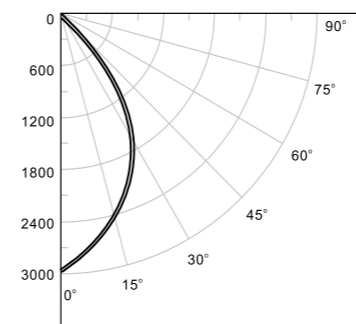

FARI DA GIARDINO

LED

Fari giardino LED

Illuminazione di piante, muretti, vialetti e marciapiedi.

Tipo led	CREE XRE
Quantità led	6
Angolo riflessione	45° simmetrico
Flusso luminoso (lm)	720
Alimentazione	230V
Watt	12W
Temperatura di funzionamento	-20°C ~ 60°C
Umidità di funzionamento	0% ~ 95%
Classe di sicurezza	I
Livello di protezione	IP65
Materiale	Alluminio
Alimentatore	Incluso

Articolo	Colore
600-207	○ Bianco 5000 °K
600-208	○ Bianco caldo 3000 °K

12W = 65W

Light Distribution Curve[Unit: cd]

Lux-Distance Curve

Height	Illuminance	Diameter
1m	2925.75 lx	41.42cm
2m	731.44 lx	82.84cm
3m	325.08 lx	124.25cm
4m	182.86 lx	165.67cm
5m	117.03 lx	207.09cm
6m	81.27 lx	248.51cm
7m	59.71 lx	289.93cm
8m	45.71 lx	331.34cm
9m	36.12 lx	372.76cm
10m	29.26 lx	414.18cm
11m	24.18 lx	455.60cm
12m	20.32 lx	497.02cm

Beam Angle: 45Deg

Dimensioni foro per incasso

Sistema di orientamento corpo faro

1W = 5W

Equivalenza illuminazione LED - lampada alogena

Tipo led	CREE MCE
Quantità led	1
Angolo riflessione	60°
Flusso luminoso (lm)	530
Alimentazione	230V
Watt	10W
Temperatura di funzionamento	-20°C ~ 60°C
Umidità di funzionamento	0% ~ 95%
Classe di sicurezza	I
Livello di protezione	IP65
Materiale	Alluminio
Alimentatore	Incluso

10W = 40W

Articolo	Colore
600-215	○ Bianco 5000 °K
600-216	○ Bianco caldo 3000 °K

Tipo led	CREE XRC
Quantità led	7
Angolo riflessione	60°
Flusso luminoso (lm)	420
Alimentazione	230V
Watt	7W
Temperatura di funzionamento	-20°C ~ 60°C
Umidità di funzionamento	0% ~ 95%
Classe di sicurezza	I
Livello di protezione	IP44
Materiale	Alluminio
Alimentatore	Incluso