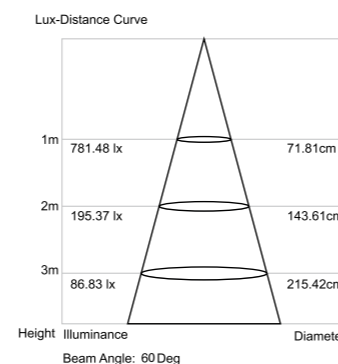

Articolo: 615-201

24V / AC-10VA

IP64