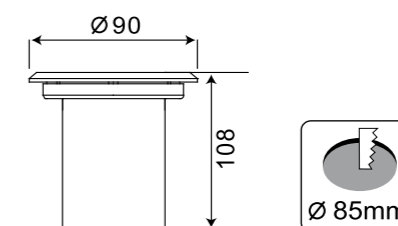

Tipo led	CREE XRC
Quantità led	3
Angolo riflessione	30°
Flusso luminoso (lm)	180
Alimentazione	12V / DC
Watt	3W
Temperatura di funzionamento	-20°C ~ 60°C
Umidità di funzionamento	0% ~ 95%
Classe di sicurezza	III
Livello di protezione	IP67
Materiale	Acciaio+Alu
Alimentatore	Escluso

3W = 15W

Articolo	Colore
600-203	○ Bianco 5000 °K
600-204	○ Bianco caldo 3000 °K

Alimentatori compatibili a pagina 11